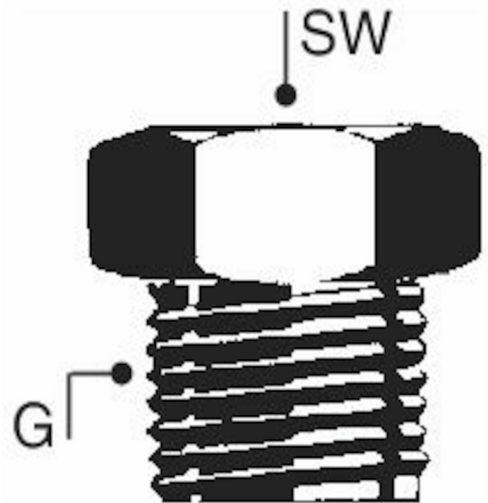

## 121 - Propp utv. gjenge

### Teknisk spesifisering

Artikkelnr	G	SW
1210200	1/8"	12
1210400	1/4"	15
1210600	3/8"	17
1210800	1/2"	22

Med forbehold om konstruksjonsendringer og tekniske endringer. Kan endres uten varsel