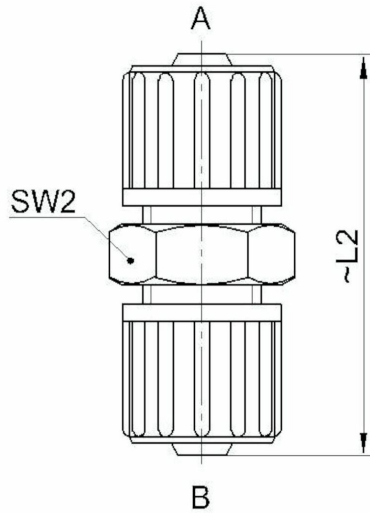

1B10010 - Union rett

Beskrivelse

Unionkobling PP

Med forbehold om konstruksjonsendringer og tekniske endringer. Kan endres uten varsel

GPA Flowsystem A/S

Regnbueveien 9

NO-1405 Langhus

+47 (0)64-85 68 00

info@gpa.no

gpa.no

1B10010 - Union rett

Teknisk spesifikasjon

Artikkelnr	A	B	L2	SW2
1B10010-1004	10/4	10/4	55	22
1B10010-1105	11/5	11/5	55	22
1B10010-1206	12/6	12/6	57	22
1B10010-1408	14/8	14/8	61	22
1B10010-1509	15/9	15/9	67	27
1B10010-1610	16/10	16/10	73	27
1B10010-1812	18/12	18/12	79	27
1B10010-1913	19/13	19/13	73	27