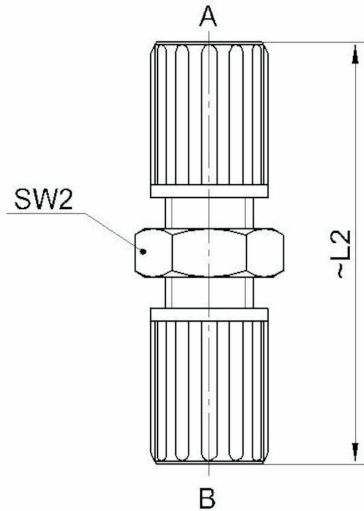

1DC10010 - Union

Beskrivelse

- PFA-union Flaretek
- Redusering ved forespørsel

Med forbehold om konstruksjonsendringer og tekniske endringer. Kan endres uten varsel

GPA Flowsystem A/S

Regnbueveien 9

NO-1405 Langhus

+47 (0)64-85 68 00

info@gpa.no

gpa.no

1DC10010 - Union

Teknisk spesifikasjon

Artikkelnr	A	B	L2	SW
1DC10010-Z08	1/4"	1/4"	64	17
1DC10010-Z10	3/8"	3/8"	71	22
1DC10010-Z15	1/2"	1/2"	74	24
1DC10010-Z20	3/4"	3/4"	84	32