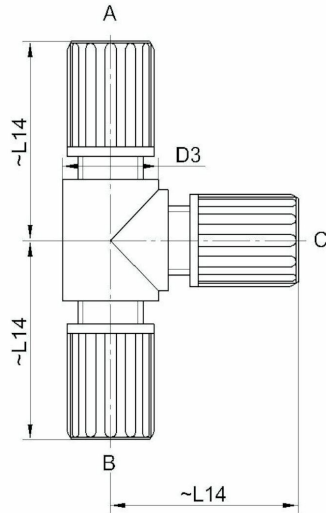

## 1DC30010 - T-rør

### Beskrivelse

- PFA-t -rør Flaretek
- Redusering ved forespørsel

Med forbehold om konstruksjonsendringer og tekniske endringer. Kan endres uten varsel

**GPA Flowsystem A/S**

Regnbueveien 9

NO-1405 Langhus

### Teknisk spesifikasjon

Artikkelnr	A	B	C	L14	D3
1DC30010-Z08	1/4"	1/4"	1/4"	41	15
1DC30010-Z10	3/8"	3/8"	3/8"	47	20
1DC30010-Z15	1/2"	1/2"	1/2"	51	25
1DC30010-Z20	3/4"	3/4"	3/4"	57	30

Med forbehold om konstruksjonsendringer og tekniske endringer. Kan endres uten varsel