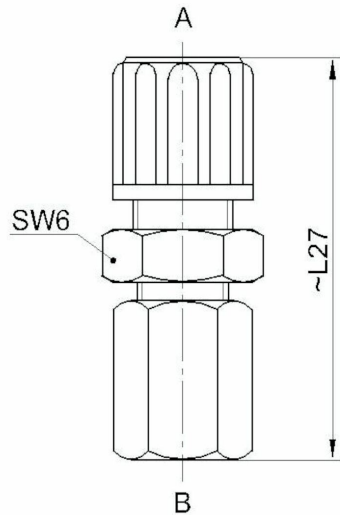

1F10020 - Union rett slange/rør

Beskrivelse

- Unionkobling
- Slange tilkobling Serie 1/rørtilkobling Serie 2

Med forbehold om konstruksjonsendringer og tekniske endringer. Kan endres uten varsel

GPA Flowsystem A/S

Regnbueveien 9

NO-1405 Langhus

+47 (0)64-85 68 00

info@gpa.no

gpa.no

1F10020 - Union rett slange/rør

Teknisk spesifikasjon

Artikkelnr	A	B	L27	SW6
1F10020-0604	6/4	6	50	17
1F10020-0806	8/6	8	55	19
1F10020-1006	10/6	10	61	22
1F10020-1008	10/8	10	61	22
1F10020-1208	12/8	12	69	24
1F10020-1210	12/10	12	69	24
1F10020-1410	14/10	14	75	27
1F10020-1412	14/12	14	75	27