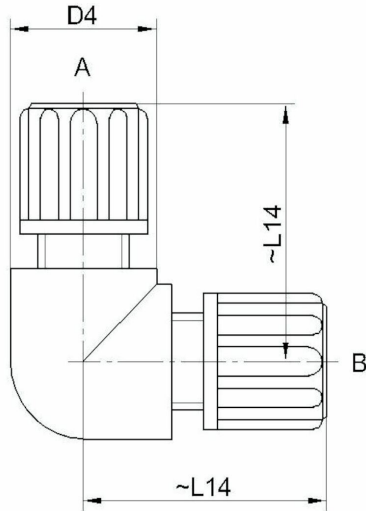

1F20010 - Union albue 90°

Beskrivelse

- Albue kobling PVDF
- Tilkobling for fleksibel slange

Med forbehold om konstruksjonsendringer og tekniske endringer. Kan endres uten varsel

GPA Flowsystem A/S

Regnbueveien 9

NO-1405 Langhus

+47 (0)64-85 68 00

info@gpa.no

gpa.no

1F20010 - Union albue 90°

Teknisk spesifikasjon

Artikkelnr	A	B	L14	D4
1F20010-0604	6/4	6/4	25	13
1F20010-0806	8/6	8/6	30	15
1F20010-1006	10/6	10/6	36	20
1F20010-1008	10/8	10/8	36	20
1F20010-1208	12/8	12/8	43	20
1F20010-1210	12/10	12/10	43	20
1F20010-1410	14/10	14/10	48	25
1F20010-1412	14/12	14/12	48	25