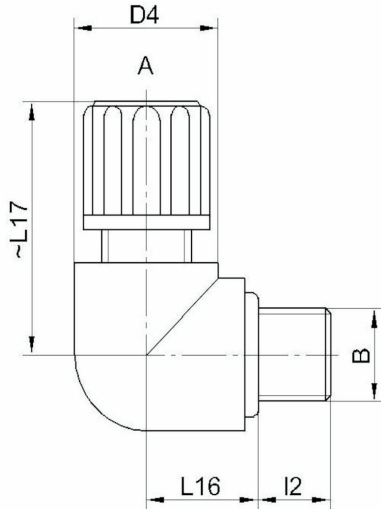

### Beskrivelse

- Albuekobling PVDF
- Slangetilkobling / utvendig gjenge

Med forbehold om konstruksjonsendringer og tekniske endringer. Kan endres uten varsel

**GPA Flowsystem A/S**

Regnbueveien 9

NO-1405 Langhus

## Teknisk spesifikasjon

Artikkelnr	A	B	l2	L16	L17	D4
1F20031-0604-R06	6/4	1/8"	8	12	25	13
1F20031-0604-R08	6/4	1/4"	12	13	26	15
1F20031-0604-R10	6/4	3/8"	12	19	29	20
1F20031-0604-R15	6/4	1/2"	14	15	32	25
1F20031-0806-R06	8/6	1/8"	8	15	30	15
1F20031-0806-R08	8/6	1/4"	12	15	30	15
1F20031-0806-R10	8/6	3/8"	12	15	33	20
1F20031-0806-R15	8/6	1/2"	14	15	36	25
1F20031-1006-R06	10/6	1/8"	8	17	36	20
1F20031-1006-R08	10/6	1/4"	12	17	36	20
1F20031-1006-R10	10/6	3/8"	12	17	36	20
1F20031-1006-R15	10/6	1/2"	14	17	39	25

## Teknisk spesifikasjon

Artikkelnr	A	B	l2	L16	L17	D4
1F20031-1008-R06	10/8	1/8"	8	17	36	20
1F20031-1008-R08	10/8	1/4"	12	20	36	20
1F20031-1008-R10	10/8	3/8"	12	17	36	20
1F20031-1008-R15	10/8	1/2"	14	17	39	25
1F20031-1208-R06	12/8	1/8"	12	19	40	20
1F20031-1208-R08	12/8	1/4"	12	19	40	20
1F20031-1208-R10	12/8	3/8"	14	19	43	25
1F20031-1208-R15	12/8	1/2"	16	19	45	30
1F20031-1210-R06	12/10	1/8"	12	19	40	20
1F20031-1210-R08	12/10	1/4"	12	19	40	20
1F20031-1210-R10	12/10	3/8"	14	19	43	25
1F20031-1210-R15	12/10	1/2"	16	19	45	30

## Teknisk spesifikasjon

Artikkelnr	A	B	l2	L16	L17	D4
1F20031-1410-R08	14/10	1/4"	12	21	48	25
1F20031-1410-R10	14/10	3/8"	12	21	48	25
1F20031-1410-R15	14/10	1/2"	14	21	48	25
1F20031-1412-R08	14/12	1/4"	12	21	48	25
1F20031-1412-R10	14/12	3/8"	12	21	48	25
1F20031-1412-R15	14/12	1/2"	14	21	48	25