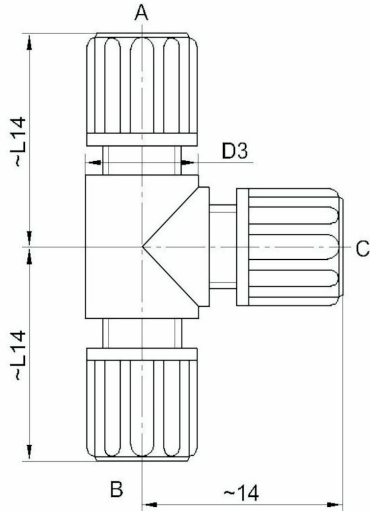

1F30010 - Union T-rør

Beskrivelse

- T-slangekobling PVDF
- Slange /slange /slangetilkobling

Med forbehold om konstruksjonsendringer og tekniske endringer. Kan endres uten varsel

GPA Flowsystem A/S

Regnbueveien 9

NO-1405 Langhus

+47 (0)64-85 68 00

info@gpa.no

gpa.no

1F30010 - Union T-rør

Teknisk spesifisering

Artikkelnr	A	B	C	L14	D3
1F30010-0604	6/4	6/4	6/4	26	12
1F30010-0806	8/6	8/6	8/6	31	15
1F30010-0906	9/6	9/6	9/6		
1F30010-1006	10/6	10/6	10/6	36	20
1F30010-1008	10/8	10/8	10/8	36	20
1F30010-1208	12/8	12/8	12/8	43	20
1F30010-1210	12/10	12/10	12/10	43	20
1F30010-1410	14/10	14/10	14/10	48	25
1F30010-1412	14/12	14/12	14/12	48	25