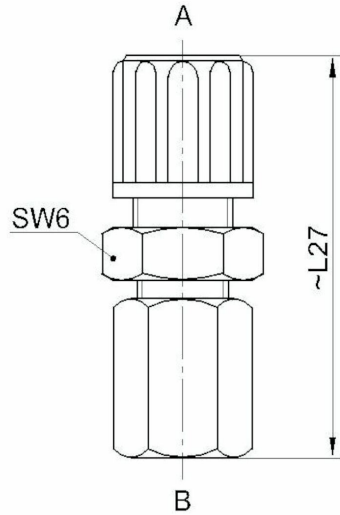

### Beskrivelse

- Unionkobling
- Slangetilkobling Serie 1/rørtilkobling Serie 2

Med forbehold om konstruksjonsendringer og tekniske endringer. Kan endres uten varsel

**GPA Flowsystem A/S**

Regnbueveien 9

NO-1405 Langhus

## 1P10020 - Union slange/rør

### Teknisk spesifikasjon

Artikkelnr	A	B	L27	SW6
1P10020-0604	6/4	6	50	17
1P10020-0806	8/6	8	55	19
1P10020-1006	10/6	10	61	22
1P10020-1008	10/8	10	61	22
1P10020-1208	12/8	12	69	24
1P10020-1210	12/10	12	69	24
1P10020-1410	14/10	14	75	27
1P10020-1412	14/12	14	75	27