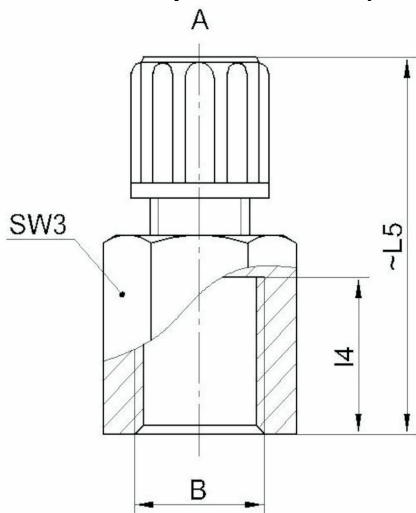

### Beskrivelse

- Slangekobling PP
- Slangetilkobling/innvendig gjenge

Med forbehold om konstruksjonsendringer og tekniske endringer. Kan endres uten varsel

**GPA Flowsystem A/S**

Regnbueveien 9

NO-1405 Langhus

### Teknisk spesifikasjon

Artikkelnr	A	B	L4	L5	SW3
1P10041-0604-R06	6/4	1/8"	10	31	14
1P10041-0604-R08	6/4	1/4"	15	36	17
1P10041-0604-R10	6/4	3/8"	15	36	22
1P10041-0604-R15	6/4	1/2"	16	38	27
1P10041-0806-R06	8/6	1/8"	10	36	17
1P10041-0806-R08	8/6	1/4"	15	41	17
1P10041-0806-R10	8/6	3/8"	15	41	22
1P10041-0806-R15	8/6	1/2"	16	42	27
1P10041-1006-R06	10/6	1/8"	10	39	19
1P10041-1006-R08	10/6	1/4"	15	44	19
1P10041-1006-R10	10/6	3/8"	15	44	22
1P10041-1006-R15	10/6	1/2"	16	45	27

### Teknisk spesifikasjon

Artikkelnr	A	B	L4	L5	SW3
1P10041-1008-R06	10/8	1/8"	10	39	19
1P10041-1008-R08	10/8	1/4"	15	44	19
1P10041-1008-R10	10/8	3/8"	15	44	22
1P10041-1008-R15	10/8	1/2"	16	45	27
1P10041-1208-R06	12/8	1/8"	10	43	19
1P10041-1208-R08	12/8	1/4"	15	48	22
1P10041-1208-R10	12/8	3/8"	15	48	22
1P10041-1208-R15	12/8	1/2"	16	49	27
1P10041-1210-R06	12/10	1/8"	10	43	19
1P10041-1210-R08	12/10	1/4"	15	48	22
1P10041-1210-R10	12/10	3/8"	15	48	22
1P10041-1210-R15	12/10	1/2"	16	49	27

### Teknisk spesifikasjon

Artikkelnr	A	B	l4	L5	SW3
1P10041-1410-R08	14/10	1/4"	15	53	24
1P10041-1410-R10	14/10	3/8"	15	53	24
1P10041-1410-R15	14/10	1/2"	16	54	27
1P10041-1412-R08	14/12	1/4"	15	53	24
1P10041-1412-R10	14/12	3/8"	15	53	24
1P10041-1412-R15	14/12	1/2"	16	54	27