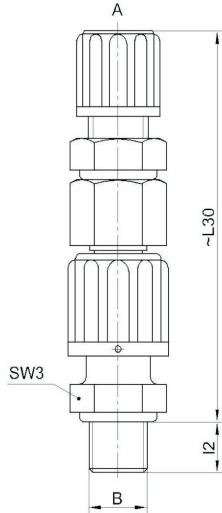

### Beskrivelse

- Kobling med avstengningsventil PP
- En tilkoblingslange og en med utvendig gjenge
- Integrert ventil for enkel avstengning og regulering

Med forbehold om konstruksjonsendringer og tekniske endringer. Kan endres uten varsel

## Teknisk spesifikasjon

| Artikkelnr       | A    | B    | L2 | L30  | SW3 |
|------------------|------|------|----|------|-----|
| 1P15031-0604-R08 | 6/4  | 1/4" | 12 | 73.5 | 17  |
| 1P15031-0604-R10 | 6/4  | 3/8" | 12 | 103  | 22  |
| 1P15031-0604-R15 | 6/4  | 1/2" | 14 | 103  | 27  |
| 1P15031-0806-R08 | 8/6  | 1/4" | 12 | 76.5 | 17  |
| 1P15031-0806-R15 | 8/6  | 1/2" | 14 | 106  | 27  |
| 1P15031-1006-R08 | 10/6 | 1/4" | 12 | 80.5 | 19  |
| 1P15031-1006-R10 | 10/6 | 3/8" | 12 | 110  | 22  |
| 1P15031-1006-R15 | 10/6 | 1/2" | 14 | 110  | 27  |
| 1P15031-1008-R08 | 10/8 | 1/4" | 12 | 80.5 | 19  |
| 1P15031-1008-R10 | 10/8 | 3/8" | 12 | 110  | 22  |
| 1P15031-1008-R15 | 10/8 | 1/2" | 14 | 110  | 27  |
| 1P15031-1208-R08 | 12/8 | 1/4" | 12 | 82.5 | 22  |

## Teknisk spesifikasjon

| Artikkelnr       | A     | B    | L2 | L30  | SW3 |
|------------------|-------|------|----|------|-----|
| 1P15031-1208-R10 | 12/8  | 3/8" | 12 | 112  | 22  |
| 1P15031-1208-R15 | 12/8  | 1/2" | 14 | 112  | 27  |
| 1P15031-1210-R08 | 12/10 | 1/4" | 12 | 82.5 | 22  |
| 1P15031-1210-R10 | 12/10 | 3/8" | 12 | 112  | 22  |
| 1P15031-1210-R15 | 12/10 | 1/2" | 14 | 112  | 27  |