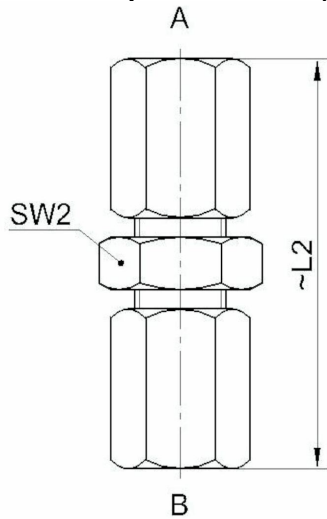

2F10020 - Union rett

Beskrivelse

- PVDF kobling
- Rørtilkobling i begge ender

Med forbehold om konstruksjonsendringer og tekniske endringer. Kan endres uten varsel

GPA Flowsystem A/S

Regnbueveien 9

NO-1405 Langhus

+47 (0)64-85 68 00

info@gpa.no

gpa.no

2F10020 - Union rett

Teknisk spesifikasjon

Artikkelnr	A	B	L2	SW2
2F10020-04	4	4	37	14
2F10020-06	6	6	60	17
2F10020-08	8	8	60	19
2F10020-10	10	10	66	19
2F10020-12	12	12	73	22
2F10020-14	14	14	75	27