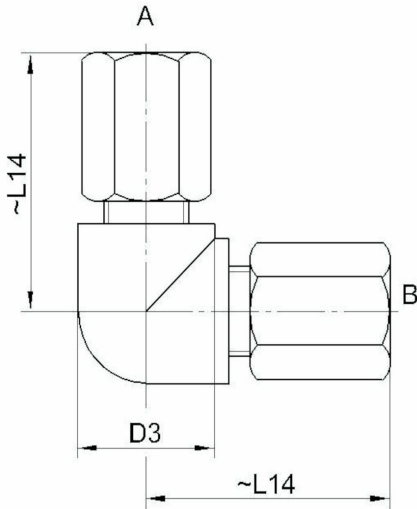

## 2F20020 - Union albue 90°

### Beskrivelse

- Albuekobling PVDF
- Rørtilkobling/rørtilkobling

Med forbehold om konstruksjonsendringer og tekniske endringer. Kan endres uten varsel

**GPA Flowsystem A/S**

Regnbueveien 9

NO-1405 Langhus

### Teknisk spesifikasjon

Artikkelnr	A	B	L14	D3
2F20020-04	4	4	26	13
2F20020-06	6	6	39	15
2F20020-08	8	8	40	15
2F20020-10	10	10	45	20
2F20020-12	12	12	49	20
2F20020-14	14	14	51	25

Med forbehold om konstruksjonsendringer og tekniske endringer. Kan endres uten varsel