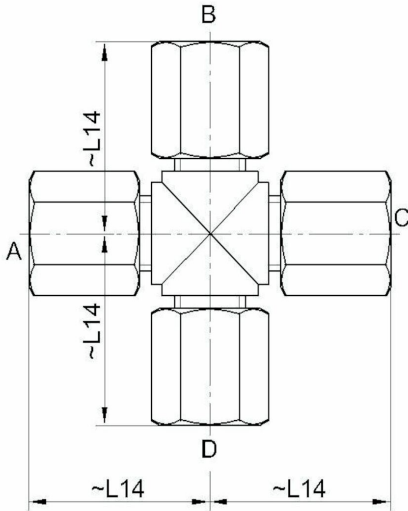

2F40020 - Union kryssrør

Beskrivelse

- Krysskobling PVDF
- Rørtilkobling i alle ender

Med forbehold om konstruksjonsendringer og tekniske endringer. Kan endres uten varsel

GPA Flowsystem A/S

Regnbueveien 9

NO-1405 Langhus

+47 (0)64-85 68 00

info@gpa.no

gpa.no

2F40020 - Union kryssrør

Teknisk spesifikasjon

Artikkelnr	A	B	C	D	L14
2F40020-04	4	4	4	4	26
2F40020-06	6	6	6	6	39
2F40020-08	8	8	8	8	40
2F40020-10	10	10	10	10	45
2F40020-12	12	12	12	12	49