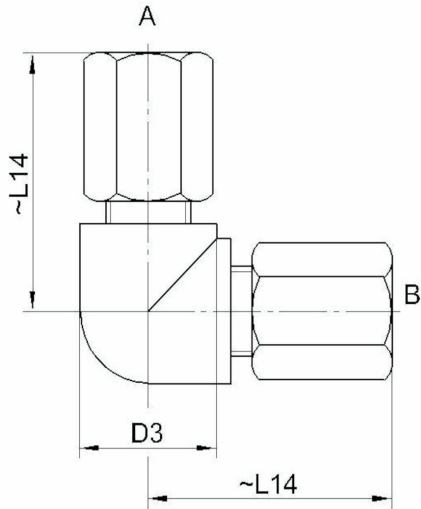

2P20020 - Union Albue 90°

Beskrivelse

- Albue kobling PP
- Rør-tilkobling /rør-tilkobling

Med forbehold om konstruksjonsendringer og tekniske endringer. Kan endres uten varsel

GPA Flowsystem A/S

Regnbueveien 9

NO-1405 Langhus

+47 (0)64-85 68 00

info@gpa.no

gpa.no

2P20020 - Union Albue 90°

Teknisk spesifikasjon

Artikkelnr	A	B	L14	D3
2P20020-04	4	4	26	13
2P20020-06	6	6	39	15
2P20020-08	8	8	40	15
2P20020-10	10	10	45	20
2P20020-12	12	12	49	20
2P20020-14	14	14	51	25