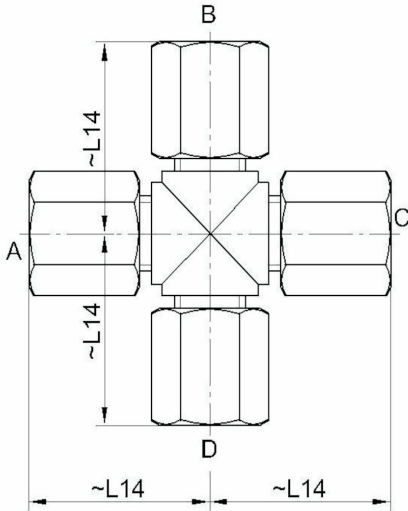

2P40020 - Union kryssrør

Beskrivelse

- Kryss kobling
- Rør-tilkobling i alle ender

Med forbehold om konstruksjonsendringer og tekniske endringer. Kan endres uten varsel

GPA Flowsystem A/S

Regnbueveien 9

NO-1405 Langhus

+47 (0)64-85 68 00

info@gpa.no

gpa.no

2P40020 - Union kryssrør

Teknisk spesifikasjon

Artikkelnr	A	B	C	D	L14
2P40020-04	4	4	4	4	26
2P40020-06	6	6	6	6	39
2P40020-08	8	8	8	8	40
2P40020-10	10	10	10	10	45
2P40020-12	12	12	12	12	49