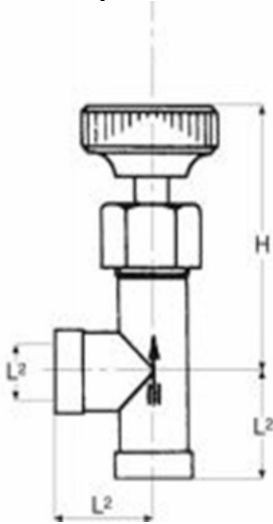

## 5F020000 - Nålventil albue 90° innv. gjenge

### Beskrivelse

- PVDF-nålventil albue
- Innvendig gjenge
- FPM o-ring

Med forbehold om konstruksjonsendringer og tekniske endringer. Kan endres uten varsel

**GPA Flowsystem A/S**

Regnbueveien 9

NO-1405 Langhus

### Teknisk spesifikasjon

Artikkelnr	L2	DN
5F020000-R08	1/4"	4
5F020000-R10	3/8"	6
5F020000-R15	1/2"	8

Med forbehold om konstruksjonsendringer og tekniske endringer. Kan endres uten varsel

GPA Flowsystem A/S