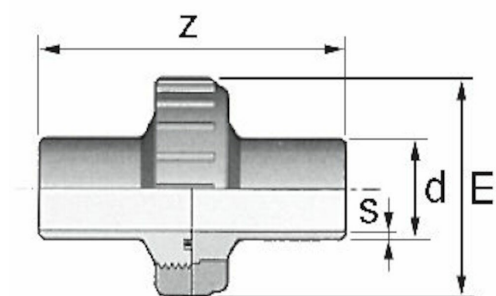

BEF21 - Union

Beskrivelse

- PVDF-union
- Støpt
- Lang ende
- Speilsveising, IR-sveising og elektromuffe
- O-ring i VITON (PTFE ved forespørsel)
- PN 16
- SDR 21
- Standard + High Purity
- High Purity leveres i forseglede plastposer

Teknisk spesifikasjon

Artikkelnr	d	s	Z	E
BEF21-020	20	19	106	43
BEF21-025	25	19	112	53
BEF21-032	32	24	119	64
BEF21-040	40	24	125	76.5
BEF21-050	50	3	130	89
BEF21-063	63	3	136	109
BEF21-075	75	3.6	132	130
BEF21-090	90	4.3	130	130