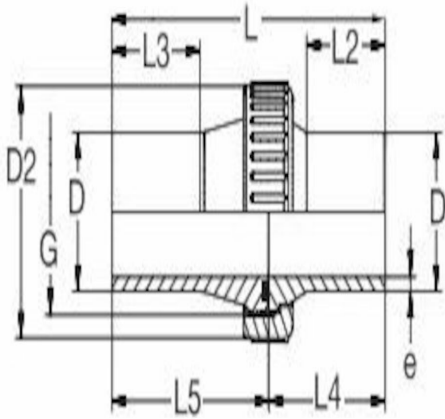

BEM - Union

Beskrivelse

- PP-unionskobling
- FPM
- Lange ender (For sveis med elektromuffe, ta BEM-L)
- SDR11

Med forbehold om konstruksjonsendringer og tekniske endringer. Kan endres uten varsel

GPA Flowsystem A/S

Regnbueveien 9

NO-1405 Langhus

+47 (0)64-85 68 00

info@gpa.no

gpa.no

BEM - Union

Teknisk spesifikasjon

Artikkelnr
BEM11-020
BEM11-025
BEM11-032
BEM11-040
BEM11-050
BEM11-063
BEM11-075
BEM11-090
BEM11-110