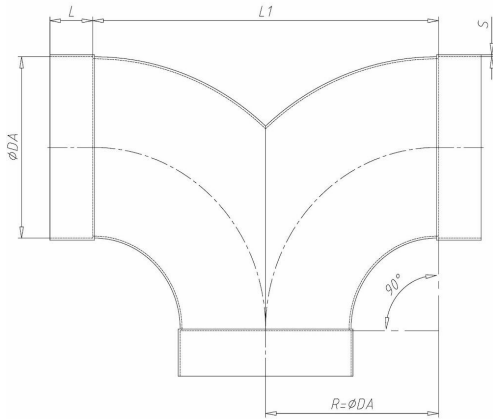

### Beskrivelse

- PVC-y-gren 90°
- Muffe i alle ender
- Grå (hvit på forespørsel)

Med forbehold om konstruksjonsendringer og tekniske endringer. Kan endres uten varsel

**GPA Flowsystem A/S**

Regnbueveien 9

## BYGV - Y-gren 90°

### Teknisk spesifikasjon

Artikkelnr	DAØ	L1	L	s
BYGV090	90	180	40	1.8
BYGV110	110	220	40	1.8
BYGV160	160	320	40	1.8

Med forbehold om konstruksjonsendringer og tekniske endringer. Kan endres uten varsel

GPA Flowsystem A/S