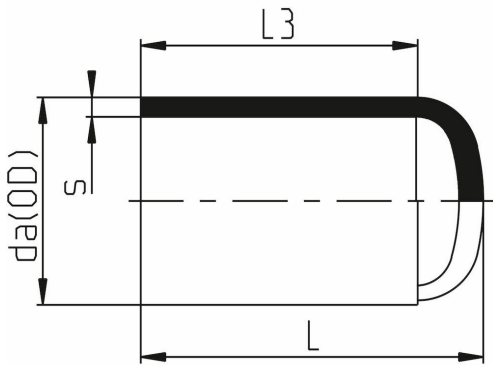

Artikkelnr	da(OD)	SDR	s	L	L3	NRF
CEL11-160	160	SDR11	14.6	167.5	123.5	2451727
CEL11-180	180	SDR11	16.4	160	111	2451729
CEL11-200	200	SDR11	18.2	184	146	2451732
CEL11-250	250	SDR11	22.7	223	160	2451736
CEL11-280	280	SDR11	25.4	248	162	2451737
CEL11-315	315	SDR11	28.6	269	167	2451738
CEL11-RC-090	90	SDR11	8.2	107	84	
CEL11-RC-160	160	SDR11	14.6	167.5	123.5	
CEL11-RC-225	225	SDR11	20.5	202	163	
CEL11-355	355	SDR11	32.2	264	213	2451739
CEL11-400	400	SDR11	36.3	280	230	2451741
CEL11-450	450	SDR11	40.9	306	195	2428261

Med forbehold om konstruksjonsendringer og tekniske endringer. Kan endres uten varsel

GPA Flowsystem A/S

Regnbueveien 9

NO-1405 Langhus

+47 (0)64-85 68 00

info@gpa.no

gpa.no

CEL11 - Endekappe lang SDR11

Teknisk spesifikasjon

Artikkelnr	da(OD)	SDR	s	L	L3	NRF
CEL11-500	500	SDR11	45.4	335	212	2451742
CEL11-630	630	SDR11	57.2	410	255	

Med forbehold om konstruksjonsendringer og tekniske endringer. Kan endres uten varsel