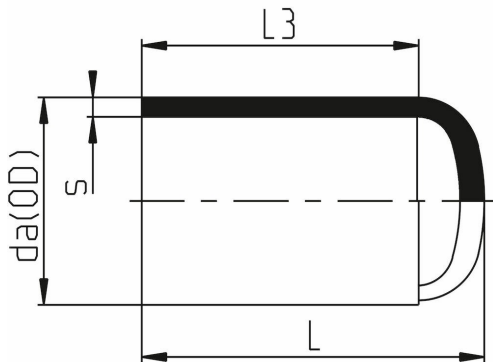

CEL11 - Endekappe lang SDR11

Beskrivelse

- PE100 Endekappe
- Lange ender
- SDR11: Vann PN 16 Gass PN 10

Med forbehold om konstruksjonsendringer og tekniske endringer. Kan endres uten varsel

GPA Flowsystem A/S

Regnbueveien 9

NO-1405 Langhus

+47 (0)64-85 68 00

info@gpa.no

gpa.no

CEL11 - Endekappe lang SDR11

Teknisk spesifikasjon

Artikkelnr	da(OD)	SDR	s	L	L3	NRF
CEL11-225	225	SDR11	20.5	202	163	2451734
CEL11-020	20	SDR11	3	46.5	42	2453162
CEL11-025	25	SDR11	3	48	42	2451705
CEL11-032	32	SDR11	3	54	45	2451707
CEL11-040	40	SDR11	3.7	63	50	2451709
CEL11-050	50	SDR11	4.6	74	58	2451712
CEL11-063	63	SDR11	5.8	80.5	64	2451714
CEL11-075	75	SDR11	6.8	91	75	2451716
CEL11-090	90	SDR11	8.2	107	84	2451718
CEL11-110	110	SDR11	10	133	105	2451721
CEL11-125	125	SDR11	11.4	132	100	2451723
CEL11-140	140	SDR11	12.7	144	106	2451864

Artikkelnr	da(OD)	SDR	s	L	L3	NRF
CEL11-160	160	SDR11	14.6	167.5	123.5	2451727
CEL11-180	180	SDR11	16.4	160	111	2451729
CEL11-200	200	SDR11	18.2	184	146	2451732
CEL11-250	250	SDR11	22.7	223	160	2451736
CEL11-280	280	SDR11	25.4	248	162	2451737
CEL11-315	315	SDR11	28.6	269	167	2451738
CEL11-RC-090	90	SDR11	8.2	107	84	
CEL11-RC-160	160	SDR11	14.6	167.5	123.5	
CEL11-RC-225	225	SDR11	20.5	202	163	
CEL11-355	355	SDR11	32.2	264	213	2451739
CEL11-400	400	SDR11	36.3	280	230	2451741
CEL11-450	450	SDR11	40.9	306	195	2428261

Teknisk spesifikasjon

Artikkelnr	da(OD)	SDR	s	L	L3	NRF
CEL11-500	500	SDR11	45.4	335	212	2451742
CEL11-630	630	SDR11	57.2	410	255	

Med forbehold om konstruksjonsendringer og tekniske endringer. Kan endres uten varsel