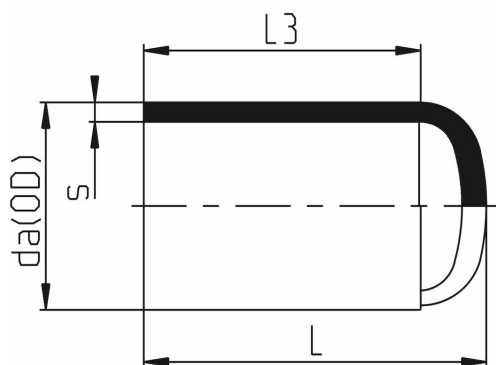

CEL11 - Endekappe lang SDR11

Beskrivelse

- PE100 Endekappe
- Lange ender
- SDR11: Vann PN 16 Gass PN 10

Med forbehold om konstruksjonsendringer og tekniske endringer. Kan endres uten varsel

GPA Flowsystem A/S

Regnbueveien 9

NO-1405 Langhus

+47 (0)64-85 68 00

info@gpa.no

gpa.no

CEL11 - Endekappe lang SDR11

Teknisk spesifikasjon

Artikkelnr	da(OD)	SDR	s	L	L3	NRF
CEL11-225	225	SDR11	20.5	202	163	2451734
CEL11-020	20	SDR11	3	46.5	42	2453162
CEL11-025	25	SDR11	3	48	42	2451705
CEL11-032	32	SDR11	3	54	45	2451707
CEL11-040	40	SDR11	3.7	63	50	2451709
CEL11-050	50	SDR11	4.6	74	58	2451712
CEL11-063	63	SDR11	5.8	80.5	64	2451714
CEL11-075	75	SDR11	6.8	91	75	2451716
CEL11-090	90	SDR11	8.2	107	84	2451718
CEL11-110	110	SDR11	10	133	105	2451721
CEL11-125	125	SDR11	11.4	132	100	2451723
CEL11-140	140	SDR11	12.7	144	106	2451864

Artikkelnr	da(OD)	SDR	s	L	L3	NRF
CEL11-160	160	SDR11	14.6	167.5	123.5	2451727
CEL11-180	180	SDR11	16.4	160	111	2451729
CEL11-200	200	SDR11	18.2	184	146	2451732
CEL11-250	250	SDR11	22.7	223	160	2451736
CEL11-280	280	SDR11	25.4	248	162	2451737
CEL11-315	315	SDR11	28.6	269	167	2451738
CEL11-RC-090	90	SDR11	8.2	107	84	
CEL11-RC-160	160	SDR11	14.6	167.5	123.5	
CEL11-RC-225	225	SDR11	20.5	202	163	
CEL11-355	355	SDR11	32.2	264	213	2451739
CEL11-400	400	SDR11	36.3	280	230	2451741
CEL11-450	450	SDR11	40.9	306	195	2428261

Teknisk spesifikasjon

Artikkelnr	da(OD)	SDR	s	L	L3	NRF
CEL11-500	500	SDR11	45.4	335	212	2451742
CEL11-630	630	SDR11	57.2	410	255	

Med forbehold om konstruksjonsendringer og tekniske endringer. Kan endres uten varsel