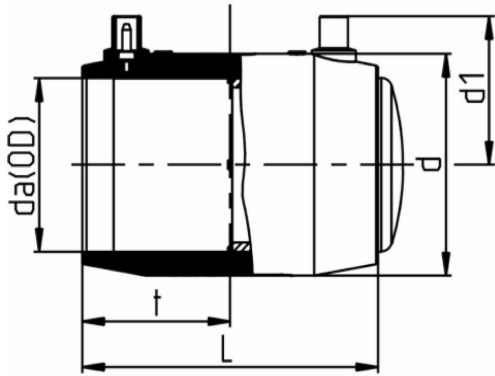

## CELE-A - Elektromuffe endekappe

### Teknisk spesifikasjon

Artikkelnr	da(OD)	L	d	d1	t	SDR	NRF
CELE-A 020	20	73.5	30	37	36	7.4	2452751
CELE-A 025	25	79.5	35	39	40	11-7.4	2452752
CELE-A 032	32	86.5	42	43	43	11	2452753
CELE-A 040	40	97.5	53	44	48	17-11	2452754
CELE-A 050	50	108.5	66.5	53	54	17-11	2452755
CELE-A 063	63	124.5	83	59	62	17-11	2452756
CELE-A 075	75	139.5	97	65.5	68.5	17-11	2452757
CELE-A 090	90	138.5	112	72	68	17-11	2452758
CELE-A 110	110	149.5	136	83	74	17-11	2452759
CELE-A 125	125	169.5	155	91	83.5	17-11	2452761
CELE-A 140	140	180	180	99	88.5	17-11	2452762
CELE-A 160	160	180	197	107.5	88	17-11	2452763