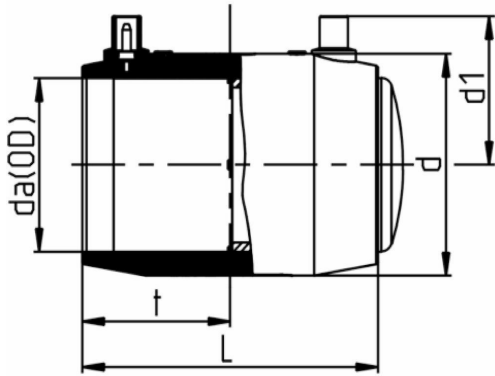

### Teknisk spesifikasjon

Artikkelnr	da(OD)	L	d	d1	t	SDR	NRF
CELE-A 020	20	73.5	30	37	36	7.4	2452751
CELE-A 025	25	79.5	35	39	40	11-7.4	2452752
CELE-A 032	32	86.5	42	43	43	11	2452753
CELE-A 040	40	97.5	53	44	48	17-11	2452754
CELE-A 050	50	108.5	66.5	53	54	17-11	2452755
CELE-A 063	63	124.5	83	59	62	17-11	2452756
CELE-A 075	75	139.5	97	65.5	68.5	17-11	2452757
CELE-A 090	90	138.5	112	72	68	17-11	2452758
CELE-A 110	110	149.5	136	83	74	17-11	2452759
CELE-A 125	125	169.5	155	91	83.5	17-11	2452761
CELE-A 140	140	180	180	99	88.5	17-11	2452762
CELE-A 160	160	180	197	107.5	88	17-11	2452763

## CELE-A - Elektromuffe endekappe

### Teknisk spesifikasjon

Artikkelnr	da(OD)	L	d	d1	t	SDR	NRF
CELE-A 180	180	199.5	221	119	97.5	26-11	2452764
CELE-A 200	200	215.5	245	127	105	17-11	2452765
CELE-A 225	225	229	275	142	112	17-11	2452766
CELE-A 250	250	238	310	155	116.5	26-11	2452767
CELE-A 280	280	249	346	180	121.5	26-11	2452768
CELE-A 315	315	260	386	187	127.5	26-11	2452769