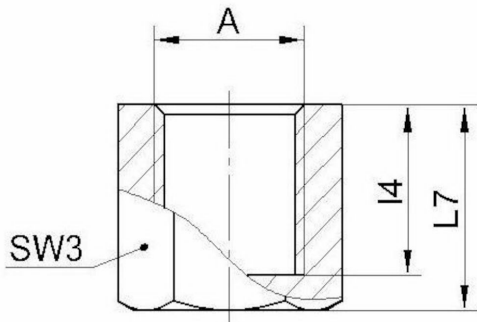

CFF - Endekappe innv. gjenge

Beskrivelse

- PVDF-endekappe
- Innvendig gjenge
- Større dimensjon ved forespørsel

Med forbehold om konstruksjonsendringer og tekniske endringer. Kan endres uten varsel

GPA Flowsystem A/S

Regnbueveien 9

NO-1405 Langhus

+47 (0)64-85 68 00

info@gpa.no

gpa.no

CFF - Endekappe innv. gjenge

Teknisk spesifikasjon

Artikkelnr	A	L4	L7	SW3
CFF R008	1/4"	15	18	17
CFF R010	3/8"	15	19	22
CFF R015	1/2"	16	21	27