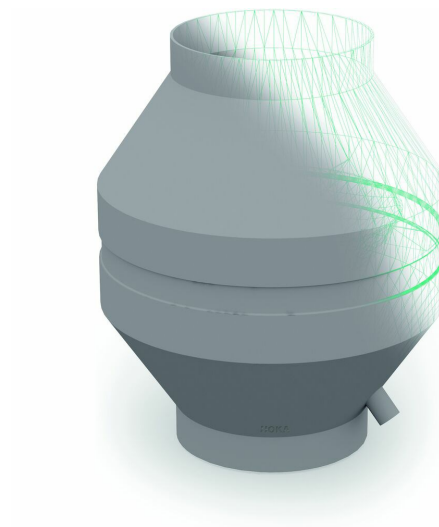

CFVV - Jethette

Beskrivelse

- PVC-jethette med muffe
- Inklusive kondensoppsamler
- Grå (hvit på forespørsel)

Med forbehold om konstruksjonsendringer og tekniske endringer. Kan endres uten varsel

GPA Flowsystem A/S

Regnbueveien 9

NO-1405 Langhus

+47 (0)64-85 68 00

info@gpa.no

gpa.no

CFVV - Jethette

Teknisk spesifikasjon

Artikkelnr	DAØ	L	L1	A Ø	B
CFVV110	110	40	290	206	
CFVV125	125	40	340	256	
CFVV160	160	40	410	321	
CFVV200	200	40	410	361	
CFVV225	225	40	430	408	
CFVV250	250	40	470	458	
CFVV315	315	50	440	508	
CFVV355	355	50	1097	600x399	279x399
CFVV400	400	50	1202	674x448	313x448
CFVV500	500	50	1322	840x558	388x558