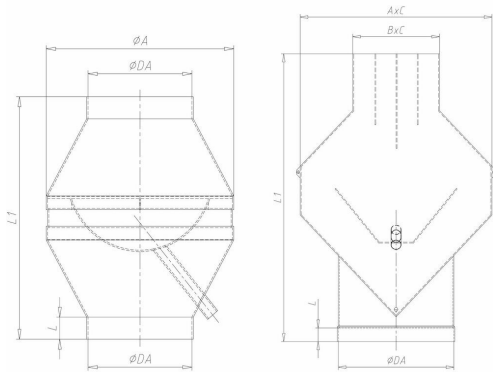

Regnbueveien 9

NO-1405 Langhus

+47 (0)64-85 68 00

info@gpa.no

gpa.no

CFVV - Jethette

Teknisk spesifikasjon

Artikkelnr	DAØ	L	L1	A Ø	B
CFVV110	110	40	290	206	
CFVV125	125	40	340	256	
CFVV160	160	40	410	321	
CFVV200	200	40	410	361	
CFVV225	225	40	430	408	
CFVV250	250	40	470	458	
CFVV315	315	50	440	508	
CFVV355	355	50	1097	600x399	279x399
CFVV400	400	50	1202	674x448	313x448
CFVV500	500	50	1322	840x558	388x558