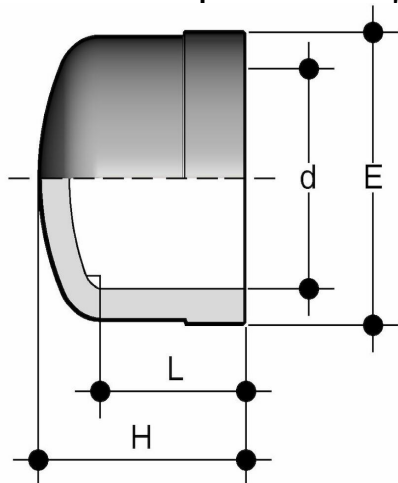

### Beskrivelse

- CPVC- endekappe
- Innvendig lim
- PN 16

Med forbehold om konstruksjonsendringer og tekniske endringer. Kan endres uten varsel

**GPA Flowsystem A/S**

Regnbueveien 9

NO-1405 Langhus

+47 (0)64-85 68 00

### Teknisk spesifikasjon

CIV

Artikkelnr	d	L	H	E
CIC020	20	16	23	28
CIC025	25	19	27	34
CIC032	32	22	31	41
CIC040	40	26	36	51
CIC050	50	31	43	62
CIC063	63	38	51	77
CIC075	75	44	59	91
CIC090	90	51	69	110
CIC110	110	61	83	132