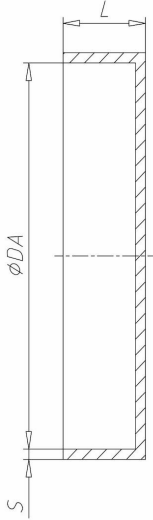

Teknisk spesifikasjon

Artikkelnr	DAØ	L	s
CVV355	355	25	3
CVV400	400	25	3
CVV450	450	30	6
CVV500	500	30	6
CVV600	600	40	6

Med forbehold om konstruksjonsendringer og tekniske endringer. Kan endres uten varsel