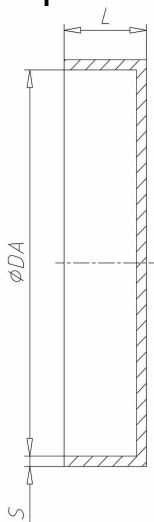

CVV - Endekappe

Beskrivelse

- PVC- endekappe med muffe
- Grå (hvit på forespørsel)

Med forbehold om konstruksjonsendringer og tekniske endringer. Kan endres uten varsel

GPA Flowsystem A/S

Regnbueveien 9

NO-1405 Langhus

+47 (0)64-85 68 00

info@gpa.no

gpa.no

CVV - Endekappe

Teknisk spesifikasjon

Artikkelnr	DAØ	L	s
CVV075	75	25	3
CVV090	90	25	3
CVV110	110	25	3
CVV125	125	25	3
CVV140	140	25	3
CVV160	160	25	3
CVV180	180	25	3
CVV200	200	25	3
CVV225	225	25	3
CVV250	250	25	3
CVV280	280	25	3
CVV315	315	25	3