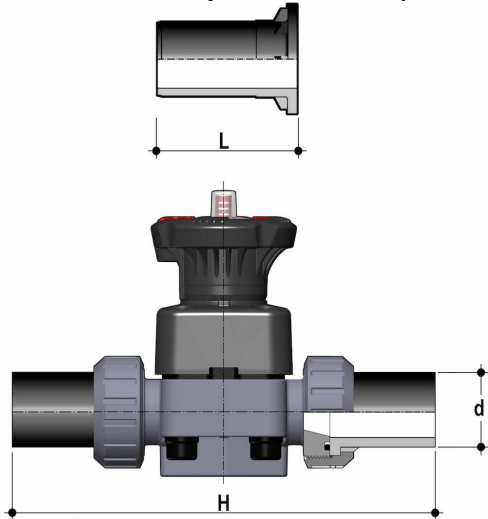

DKUBEM-E - Membranventil med union sveis EPDM

Beskrivelse

- PP-membranventil med låsbart håndtak PN10
- Union med innv. sveis
- Utskiftbare krager til andre materialer
- Nytt design for en høyere Kv-verdi
- EPDM

Med forbehold om konstruksjonsendringer og tekniske endringer. Kan endres uten varsel

GPA Flowsystem A/S

Regnbueveien 9

NO-1405 Langhus

+47 (0)64-85 68 00

info@gpa.no

gpa.no

DKUBEM-E - Membranventil med union sveis EPDM

Teknisk spesifikasjon

Artikkelnr	d	DN	H	L	SDR
DKUBEM-E-020	20	15	280	95	11
DKUBEM-E-025	25	20	298	95	11
DKUBEM-E-032	32	25	306	95	11
DKUBEM-E-040	40	32	324	95	11
DKUBEM-E-050	50	40	344	95	11
DKUBEM-E-063	63	50	374	95	11