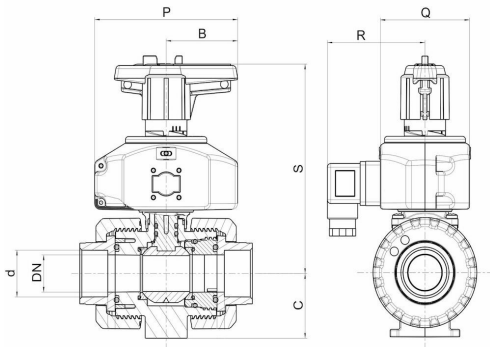

FB/M1 - Elektrisk endeposisjon O/C for M1

Beskrivelse

- Elektrisk endeposisjon O/C for kulventil M1
- For montering kreves SET/M1 monteringssett i tilsvarende dimensjoner.

Med forbehold om konstruksjonsendringer og tekniske endringer. Kan endres uten varsel

GPA Flowsystem A/S

Regnbueveien 9

NO-1405 Langhus

+47 (0)64-85 68 00

info@gpa.no

gpa.no

FB/M1 - Elektrisk endeposisjon O/C for M1

Teknisk spesifikasjon

Artikkelnr	d	DN	C	S	P	B	R	Q
FB/M1-016-020	16-20	10-15	33	127	98	40	70	64
FB/M1-025-032	25-32	20-25	40-43,5	138-141	102	51,5	70	64
FB/M1-040	40	32	51	159,5	105	64	75	74
FB/M1-050-063	50-63	40-50	56,5-64,5	168,5-177,5	105	73-85	75	74