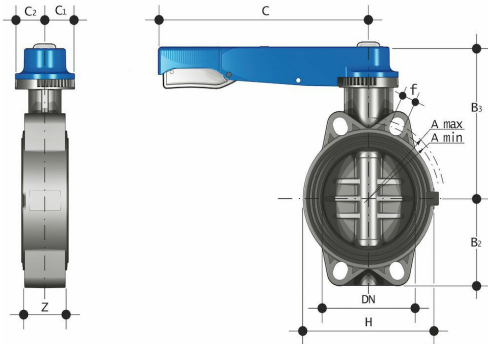

FEOV-V - Spjeldventil m/håndtak FPM

Beskrivelse

- PVC- spjeldventil
- Hus i PVC
- Spjeld i PVC
- FPM
- PN 10
- Maks 60°C
- Låsbart håndtak. Kan låses i flere posisjoner.
- Kjennetegn : blått håndtak

Med forbehold om konstruksjonsendringer og tekniske endringer. Kan endres uten varsel

GPA Flowsystem A/S

Regnbueveien 9

NO-1405 Langhus

+47 (0)64-85 68 00

info@gpa.no

gpa.no

FEOV-V - Spjeldventil m/håndtak FPM

Teknisk spesifikasjon

Artikkelnr	d	DN	PN	Z	B2	B3	C	H	C1	C2
FEOV-V-050	50	40	16	33	60	136	175	132	45	42
FEOV-V-063	63	50	16	43	70	143	175	147	45	42
FEOV-V-075	75	65	10	46	80	168	175	165	45	45
FEOV-V-090	90	80	10	49	90	182	250	130	45	45
FEOV-V-110	110	100	10	56	105	196	250	150	45	45
FEOV-V-140	140	125	10	64	121	215	335	185	45	45
FEOV-V-160	160	150	10	70	132	229	335	210	45	45
FEOV-V-225	225	200	10	71	161	309	425	325	65	82