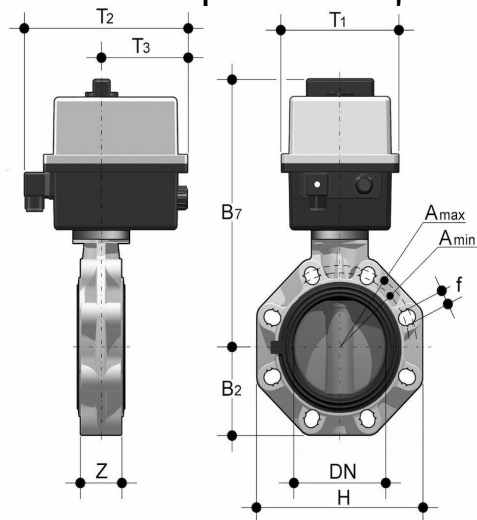

FKOA/CE-V - Spjeldventil elektrisk FPM

Teknisk spesifikasjon

Artikkelnr	d	DN	Liner	Z	Don
FKOA/CE-V-050	50	40	VITON	33	ER020P
FKOA/CE-V-063	63	50	VITON	43	ER020P
FKOA/CE-V-075	75	65	VITON	46	ER020P
FKOA/CE-V-090	90	80	VITON	49	ER060P
FKOA/CE-V-110	110	100	VITON	56	ER060P
FKOA/CE-V-140	140	125	VITON	64	ER100P
FKOA/CE-V-160	160	150	VITON	70	VS150
FKOA/CE-V-225	225	200	VITON	71	VS150
FKOA/CE-V-280	280	250	VITON	114	VT600
FKOA/CE-V-315	315	300	VITON	114	VT600

Med forbehold om konstruksjonsendringer og tekniske endringer. Kan endres uten varsel

GPA Flowsystem A/S

Regnbueveien 9

NO-1405 Langhus

+47 (0)64-85 68 00

info@gpa.no

gpa.no