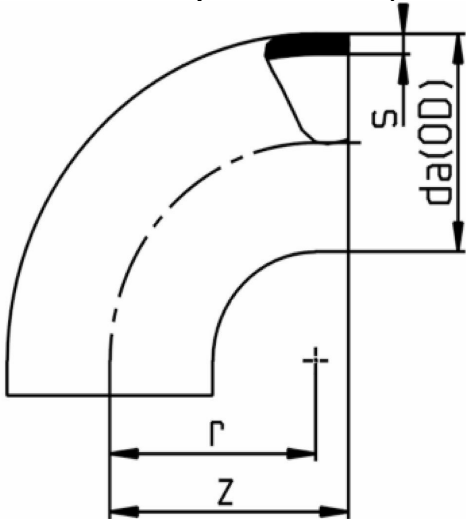

### Beskrivelse

- PP-albue 90° SDR17
- Kort ende
- Støpt
- For speilsveising

Med forbehold om konstruksjonsendringer og tekniske endringer. Kan endres uten varsel

**GPA Flowsystem A/S**

Regnbueveien 9

NO-1405 Langhus

### Teknisk spesifikasjon

Artikkelnr	d	SDR	s	z	r
GBM17-250	250	SDR17	14.2	285	265
GBM17-280	280	SDR17	15.9	290	265
GBM17-315	315	SDR17	17.9	340	300
GBM17-355	355	SDR17	20.1	340	300
GBM17-400	400	SDR17	22.7	340	300
GBM17-500	500	SDR17	29.7	445	400