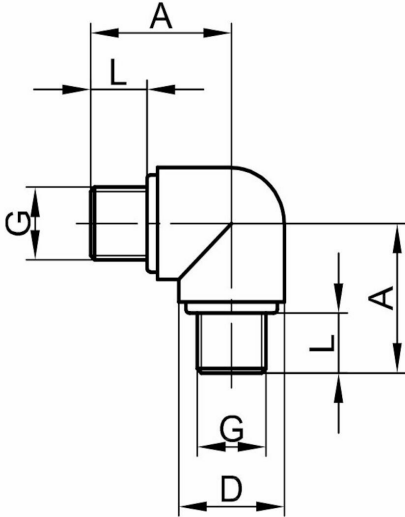

### Beskrivelse

- PP- albue 90°
- Utvendig gjenge i begge ender

Med forbehold om konstruksjonsendringer og tekniske endringer. Kan endres uten varsel

**GPA Flowsystem A/S**

Regnbueveien 9

NO-1405 Langhus

+47 (0)64-85 68 00

### Teknisk spesifikasjon

Artikkelnr	G	A	L	D
GFNM R008	1/4"	25	12	20
GFNM R010	3/8"	30	12	20
GFNM R015	1/2"	35	14	25

Med forbehold om konstruksjonsendringer og tekniske endringer. Kan endres uten varsel