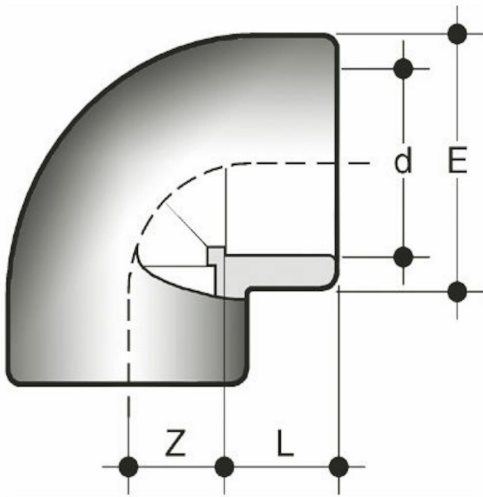

GIC - Albue 90°

Teknisk spesifikasjon

Artikkelnr	d	L	Z	E
GIC016	16	14	9	22
GIC020	20	16	11.5	27
GIC025	25	19	14	33
GIC032	32	22	16.5	41
GIC040	40	26	22.5	50
GIC050	50	31	27	61
GIC063	63	38	33.5	76
GIC075	75	44	40.3	91
GIC090	90	51	48	107
GIC110	110	61	60	130
GIC160	160	86	89	193
GIC225	225	119	172	258

Med forbehold om konstruksjonsendringer og tekniske endringer. Kan endres uten varsel

GPA Flowsystem A/S

Regnbueveien 9
NO-1405 Langhus
+47 (0)64-85 68 00
info@gpa.no
gpa.no