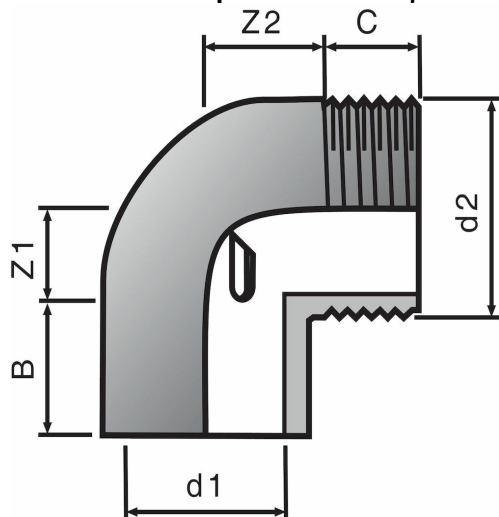

GINV - Albue 90° lim/utv. gjenge

Beskrivelse

- PVC- albue 90°
- Innvendig lim/ utvendig gjenge
- PN 10

Med forbehold om konstruksjonsendringer og tekniske endringer. Kan endres uten varsel

GPA Flowsystem A/S

Regnbueveien 9

NO-1405 Langhus

+47 (0)64-85 68 00

info@gpa.no

gpa.no

GINV - Albue 90° lim/utv. gjenge

Teknisk spesifikasjon

| Artikkelnr | d1 | d2 | Z1 | Z2 | B | C |
|---------------|----|--------|----|----|----|----|
| GINV 020-R020 | 20 | 3/4" | 11 | 17 | 16 | 16 |
| GINV 025-R025 | 25 | 1" | 17 | 20 | 19 | 19 |
| GINV 032-R020 | 32 | 3/4" | 21 | 29 | 22 | 19 |
| GINV 032-R025 | 32 | 1" | 21 | 30 | 22 | 19 |
| GINV 032-R032 | 32 | 1 1/4" | 17 | 24 | 22 | 21 |
| GINV 040-R032 | 40 | 1 1/4" | 22 | 27 | 26 | 21 |
| GINV 040-R040 | 40 | 1 1/2" | 22 | 27 | 26 | 21 |
| GINV 050-R032 | 50 | 1 1/4" | 28 | 34 | 31 | 21 |
| GINV 050-R040 | 50 | 1 1/2" | 28 | 34 | 31 | 21 |
| GINV 050-R050 | 50 | 2" | 28 | 34 | 31 | 26 |