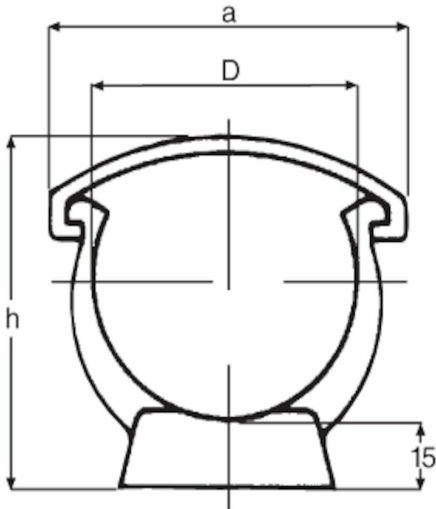

GOEMA - PP klammer d16-32mm med bøyle

Beskrivelse

- PP-klammer grå med bøyle
- d16-d32 mm

Med forbehold om konstruksjonsendringer og tekniske endringer. Kan endres uten varsel

GPA Flowsystem A/S

Regnbueveien 9

NO-1405 Langhus

+47 (0)64-85 68 00

info@gpa.no

gpa.no

GOEMA - PP klammer d16-32mm med bøyle

Teknisk spesifikasjon

Artikkelnr	d	DN	a	b	h	l
GOEMA016	16	10	26	18	33	16
GOEMA020	20	15	33	14	38	20
GOEMA025	25	20	41	14	44	25
GOEMA032	32	25	49	15	51	32