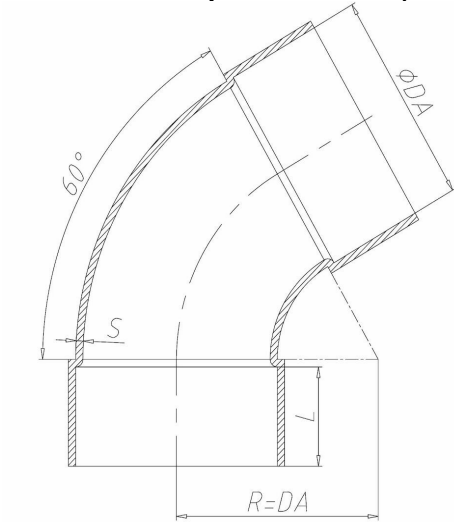

JVV - Albue 60°

Teknisk spesifikasjon

Artikkelnr	DAØ	R	L	s
JVV355	355	355	50	2.9
JVV400	400	400	50	3.2
JVV450	450	450	50	3.6
JVV500	500	500	50	4
JVV600	600	600	60	6

Med forbehold om konstruksjonsendringer og tekniske endringer. Kan endres uten varsel

GPA Flowsystem A/S

Regnbueveien 9
NO-1405 Langhus
+47 (0)64-85 68 00
info@gpa.no
gpa.no