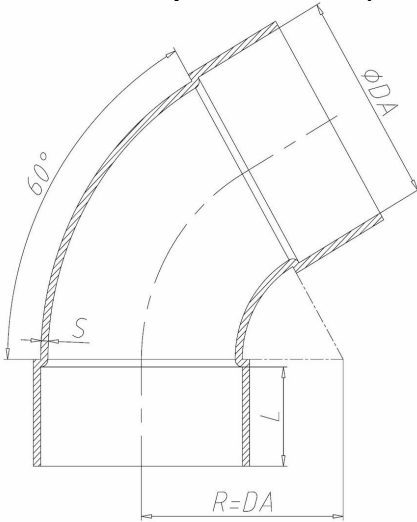

### Teknisk spesifikasjon

Artikkelnr	DAØ	R	L	s
JVV075	75	75	40	1.8
JVV090	90	90	40	1.8
JVV110	110	110	40	1.8
JVV125	125	125	40	1.8
JVV140	140	140	40	1.8
JVV160	160	160	40	1.8
JVV180	180	180	40	1.8
JVV200	200	200	40	1.8
JVV225	225	225	40	1.8
JVV250	250	250	40	2
JVV280	280	280	50	2.3
JVV315	315	315	50	4.9