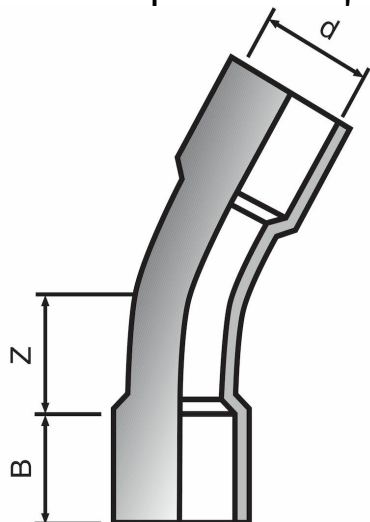

KIV - Albue 30°

Beskrivelse

- PVC- albue 30°
- R=2,5d
- Innvendig lim
- Fremstilt av rør PN 10

Med forbehold om konstruksjonsendringer og tekniske endringer. Kan endres uten varsel

GPA Flowsystem A/S

Regnbueveien 9

NO-1405 Langhus

+47 (0)64-85 68 00

info@gpa.no

gpa.no

KIV - Albue 30°

Teknisk spesifikasjon

Artikkelnr	d	Z	B
KIV063	63	48	43
KIV090	90	65	58
KIV110	110	79	70
KIV125	125	92	79
KIV140	140	106	87
KIV160	160	122	99
KIV200	200	147	122
KIV225	225	155	137
KIV250	250	195	151
KIV280	280	213	168
KIV315	315	240	188