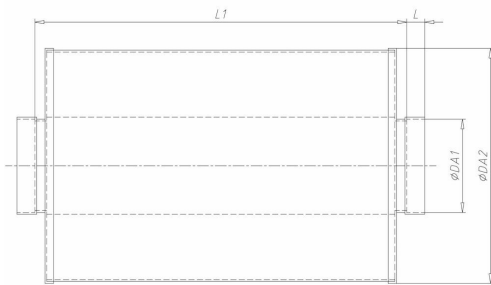

LVM-0500 - Lyddemper

Beskrivelse

- PPs- lyddemper
- Muffe i begge ender
- Finnes også i flenset utgave
- og i L=750 og 1250mm
- LVE=PE
- LVMP=PP

Med forbehold om konstruksjonsendringer og tekniske endringer. Kan endres uten varsel

Artikkelnr	d	yd	L1
LVM110-0500			500
LVM125-0500	125	315	500
LVM140-0500	140	355	500
LVM160-0500	160	355	500
LVM180-0500	180	400	500
LVM200-0500	200	400	500
LVM225-0500	225	450	500
LVM250-0500	250	450	500
LVM280-0500	280	500	500
LVM315-0500	315	500	500
LVM355-0500	355	500	500
LVM400-0500	400	600	500