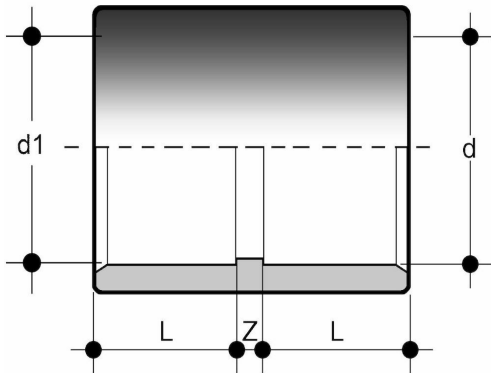

MILA - Muffe mm till tomme

Beskrivelse

- ABS-muffe
- Fra mm til tommemedimensjon
- Innvendig lim
- PN 10

Med forbehold om konstruksjonsendringer og tekniske endringer. Kan endres uten varsel

GPA Flowsystem A/S

Regnbueveien 9

NO-1405 Langhus

+47 (0)64-85 68 00

info@gpa.no

gpa.no

MILA - Muffe mm till tomme

Teknisk spesifikasjon

Artikkelnr	d	d1	Z	L
MILA020	20	1/2"	3	37
MILA025	25	3/4"	3	41
MILA032	32	1"	3	49
MILA040	40	1 1/4"	2	58
MILA050	50	1 1/2"	3	67
MILA063	63	2"	2	78
MILA090	90	3"	3	105
MILA110	110	4"	6	130
MILA160	160	6"	8	183