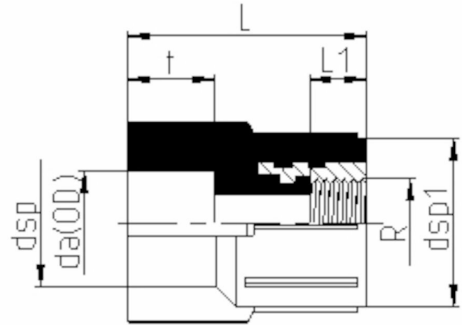

MIMAIR - PE100-blue vinkel (90°)

Beskrivelse

- PE100-blue muff inv. gänga i metall

Med forbehold om konstruksjonsendringer og tekniske endringer. Kan endres uten varsel

GPA Flowsystem A/S

Regnbueveien 9

NO-1405 Langhus

+47 (0)64-85 68 00

info@gpa.no

gpa.no

MIMAIR - PE100-blue vinkel (90°)

Teknisk spesifikasjon

Artikkelnr	da(OD)
MIMAIR-020-R015	20
MIMAIR-025-R020	25
MIMAIR-032-R025	32
MIMAIR-040-R032	40
MIMAIR-050-R040	50
MIMAIR-063-R050	63

Med forbehold om konstruksjonsendringer og tekniske endringer. Kan endres uten varsel

GPA Flowsystem A/S

Regnbueveien 9

NO-1405 Langhus

+47 (0)64-85 68 00

info@gpa.no

gpa.no