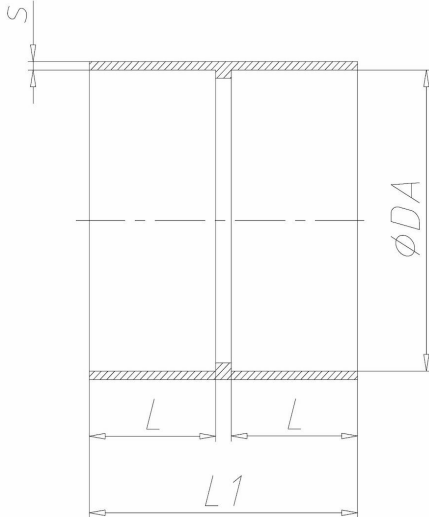

info@gpa.no

gpa.no

MVM - Muffe

Teknisk spesifikasjon

Artikkelnr	Da Ø	L	l	s
MVM075	75	40		3
MVM090	90	40	40	3
MVM110	110	40	40	3
MVM125	125	40	40	3
MVM140	140	40	40	3
MVM160	160	40	40	3
MVM180	180	40	40	3
MVM200	200	40	40	3
MVM225	225	40	40	3.5
MVM250	250	40	40	3.5
MVM280	280	50	50	3.5
MVM315	315	50	50	4

Teknisk spesifikasjon

Artikkelnr	Da Ø	L	l	s
MVM355	355	50	50	4
MVM400	400	50	50	4.5
MVM450	450	55	55	5
MVM500	500	55	55	5
MVM560	560	55	55	6
MVM600	600	55	55	6
MVM630	630	55	55	6

Med forbehold om konstruksjonsendringer og tekniske endringer. Kan endres uten varsel