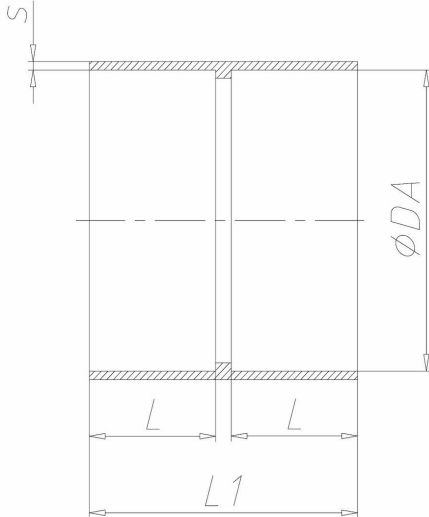

MVM - Muffe

Beskrivelse

- PPs-muffe
- MVE=PE
- MVMP=PP

Med forbehold om konstruksjonsendringer og tekniske endringer. Kan endres uten varsel

GPA Flowsystem A/S

Regnbueveien 9

NO-1405 Langhus

+47 (0)64-85 68 00

info@gpa.no

gpa.no

MVM - Muffe

Teknisk spesifikasjon

Artikkelnr	Da Ø	L	l	s
MVM075	75	40		3
MVM090	90	40	40	3
MVM110	110	40	40	3
MVM125	125	40	40	3
MVM140	140	40	40	3
MVM160	160	40	40	3
MVM180	180	40	40	3
MVM200	200	40	40	3
MVM225	225	40	40	3.5
MVM250	250	40	40	3.5
MVM280	280	50	50	3.5
MVM315	315	50	50	4

Teknisk spesifikasjon

Artikkelnr	Da Ø	L	l	s
MVM355	355	50	50	4
MVM400	400	50	50	4.5
MVM450	450	55	55	5
MVM500	500	55	55	5
MVM560	560	55	55	6
MVM600	600	55	55	6
MVM630	630	55	55	6

Med forbehold om konstruksjonsendringer og tekniske endringer. Kan endres uten varsel