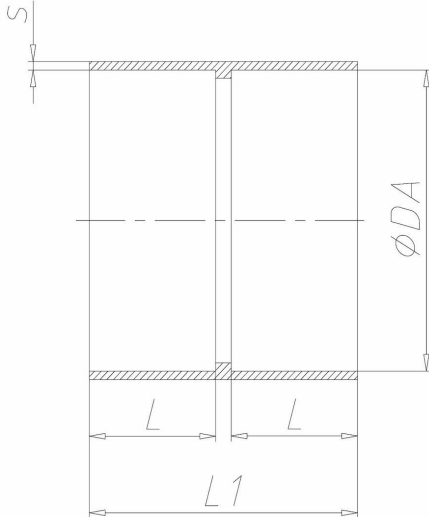

NO-1405 Langhus

+47 (0)64-85 68 00

info@gpa.no

gpa.no

MVV - Muffe

Teknisk spesifikasjon

| Artikkelnr | DAØ | L1 | L | s |
|------------|-----|-----|----|-----|
| MVV075 | 75 | 85 | 40 | 2.5 |
| MVV090 | 90 | 85 | 40 | 2.5 |
| MVV110 | 110 | 85 | 40 | 2.5 |
| MVV125 | 125 | 85 | 40 | 2.5 |
| MVV140 | 140 | 85 | 40 | 2.5 |
| MVV160 | 160 | 85 | 40 | 2.5 |
| MVV180 | 180 | 85 | 40 | 2.5 |
| MVV200 | 200 | 85 | 40 | 2.5 |
| MVV225 | 225 | 85 | 40 | 2.5 |
| MVV250 | 250 | 85 | 40 | 2.5 |
| MVV280 | 280 | 105 | 50 | 2.5 |
| MVV315 | 315 | 105 | 50 | 2.5 |

Teknisk spesifikasjon

| Artikkelnr | DAØ | L1 | L | s |
|------------|-----|-----|----|---|
| MVV355 | 355 | 105 | 50 | 3 |
| MVV400 | 400 | 105 | 50 | 3 |
| MVV450 | 450 | 120 | 55 | 5 |
| MVV500 | 500 | 120 | 55 | 5 |
| MVV600 | 600 | 120 | 55 | 6 |