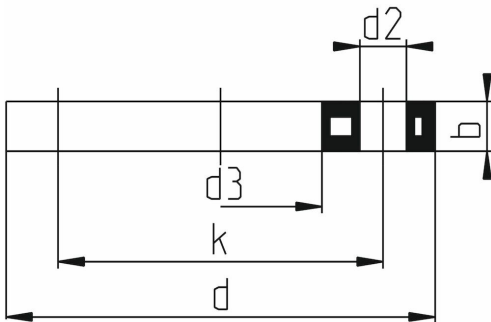

### Beskrivelse

- PP/StålfLens
- Antistatisk
- Borret DIN PN10/16 til DN150
- Borret DIN PN10 fra DN200

Med forbehold om konstruksjonsendringer og tekniske endringer. Kan endres uten varsel

**GPA Flowsystem A/S**

### Teknisk spesifikasjon

Artikkelnr	da(OD)	d	d2	d3	b	k	DN	K
ODSEL-032	32	115	14	42	16	85	25	M12
ODSEL-040	40	140	18	51	18	100	25	M16
ODSEL-050	50	150	18	62	18	110	40	M16
ODSEL-063	63	165	18	78	18	125	50	M16
ODSEL-075	75	186	18	92	18	145	65	M16
ODSEL-090	90	202	18	108	20	160	80	M16
ODSEL-110	110/125	220	18	133	20	180	100	M16
ODSEL-160	160/180	285	22	190	23	240	150	M20
ODSEL-200	200	340	22	235	25	295	200	M20
ODSEL-225	225	340	22	238	25	295	200	M20
ODSEL-250	250	409	22	288	30	350	250	M20
ODSEL-315	315	463	23	338	34	400	300	M20