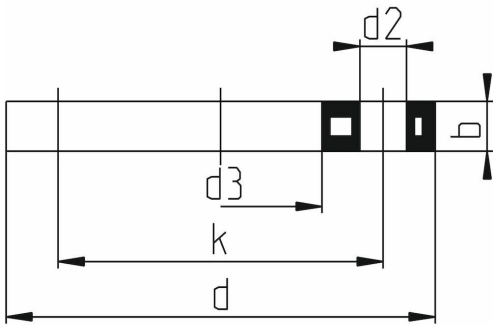

ODSPN16 - PP/Stål løsfrens

Beskrivelse

- PP/Stål løsfrens
- Borret DIN PN16

Med forbehold om konstruksjonsendringer og tekniske endringer. Kan endres uten varsel

GPA Flowsystem A/S

Regnbueveien 9

NO-1405 Langhus

+47 (0)64-85 68 00

info@gpa.no

gpa.no

ODSPN16 - PP/Stål løsf lens

Teknisk spesifisering

Artikkelnr	D	DN	d	d2	d3	b	k
ODSPN16-200	200	200	340	22	235	24	295
ODSPN16-225	225	200	340	22	238	24	295
ODSPN16-250	250	250	418	26	288	30	355
ODSPN16-280	280	250	418	26	294	30	355
ODSPN16-315	315	300	478	26	338	30	410
ODSPN16-355	355	350	530	26	376	42	470
ODSPN16-400	400	400	599	30	430	41	525