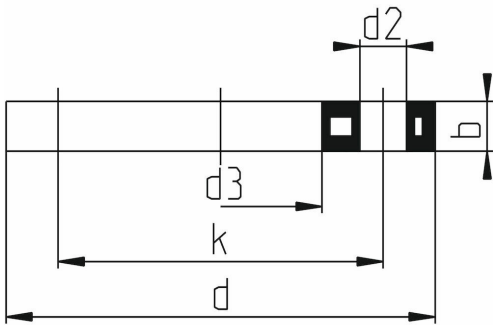

ODS/ODSV - Løsflens PP/stål

Beskrivelse

- PP/StålfLens
- Borret DIN PN10/16 til DN150
- Borret DIN PN10 fra DN200

Med forbehold om konstruksjonsendringer og tekniske endringer. Kan endres uten varsel

GPA Flowsystem A/S

Regnbueveien 9

NO-1405 Langhus

+47 (0)64-85 68 00

info@gpa.no

gpa.no

ODS/ODSV - Løsflens PP/stål

Teknisk spesifikasjon

Artikkelnr	d	DN	D	d2	d3	b	k	(mm)	M	NRF
ODS020	20	15	95	4	28	12	65		M12	2433324
ODS025	25	20	108	14	34	14	75	4	M12	2433329
ODS032	32	25	115	14	42	16	85	4	M12	2433334
ODS040	40	32	140	18	51	18	100	4	M16	2433339
ODS050	50	40	150	18	62	18	110	4	M16	2433344
ODS063	63	50	165	18	78	18	125	4	M16	2433359
ODS075	75	65	186	18	92	18	145	4	M16	2433369
ODS090	90	80	202	18	108	20	160	8	M16	2433374
ODS125	125	100	220	18	135	20	180	8	M16	2433386
ODSV125	125	100	222	18	149	20	180			
ODSV140	140	125	250	18	167	24	210			2433399
ODS180	180	150	285	22	190	23	240	8	M20	2433405

Artikkelnr	d	DN	D	d2	d3	b	k	(mm)	M	NRF
ODSV225	225	200	340	22	250	24	295			2433424
ODSV280	280	250	409	22	294	30	350			
ODSV315	315	300	463	23	338	34	400			

Med forbehold om konstruksjonsendringer og tekniske endringer. Kan endres uten varsel