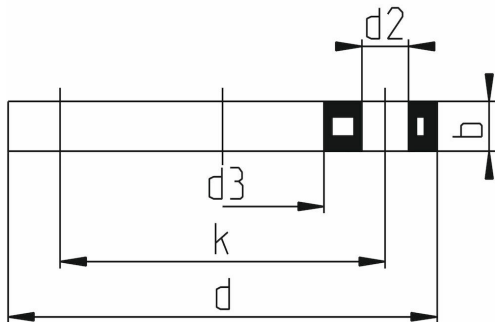

ODS/ODSV - Løsflens PP/stål

Beskrivelse

- PP/StålfLens
- Borret DIN PN10/16 til DN150
- Borret DIN PN10 fra DN200

Med forbehold om konstruksjonsendringer og tekniske endringer. Kan endres uten varsel

GPA Flowsystem A/S

Regnbueveien 9

NO-1405 Langhus

+47 (0)64-85 68 00

info@gpa.no

gpa.no

ODS/ODSV - Løsflens PP/stål

Teknisk spesifikasjon

Artikkelnr	d	DN	D	d2	d3	b	k	(mm)	M	NRF
ODS020	20	15	95	4	28	12	65		M12	2433324
ODS025	25	20	108	14	34	14	75	4	M12	2433329
ODS032	32	25	115	14	42	16	85	4	M12	2433334
ODS040	40	32	140	18	51	18	100	4	M16	2433339
ODS050	50	40	150	18	62	18	110	4	M16	2433344
ODS063	63	50	165	18	78	18	125	4	M16	2433359
ODS075	75	65	186	18	92	18	145	4	M16	2433369
ODS090	90	80	202	18	108	20	160	8	M16	2433374
ODS125	125	100	220	18	135	20	180	8	M16	2433386
ODSV125	125	100	222	18	149	20	180			
ODSV140	140	125	250	18	167	24	210			2433399
ODS180	180	150	285	22	190	23	240	8	M20	2433405

Artikkelnr	d	DN	D	d2	d3	b	k	(mm)	M	NRF
ODSV225	225	200	340	22	250	24	295			2433424
ODSV280	280	250	409	22	294	30	350			
ODSV315	315	300	463	23	338	34	400			

Med forbehold om konstruksjonsendringer og tekniske endringer. Kan endres uten varsel