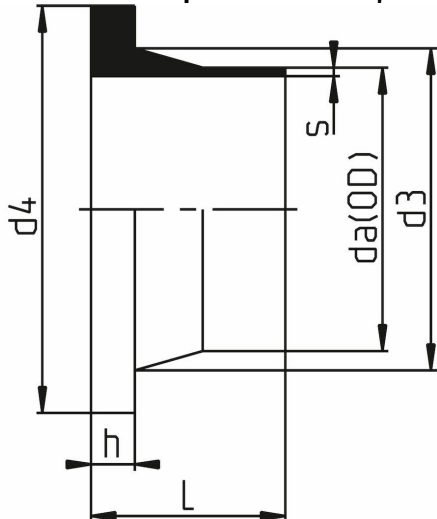

QDE11 - Krage kort SDR11

Teknisk spesifikasjon

Artikkelnr	RSK	da(OD)	SDR	s	L	h	d3	d4	NRF
QDE11-RC-020	2434297	20	SDR11	2	52	7	27	45	
QDE11-RC-032	2434299	32	SDR11	3	50	10	40	68	
QDE11-RC-040	2434300	40	SDR11	3.7	50	11	50	78	
QDE11-RC-050	2434301	50	SDR11	4.6	53	12	61	88	
QDE11-RC-063	2434302	63	SDR11	5.8	50	14	75	102	
QDE11-RC-075	2434303	75	SDR11	6.8	50.5	16	89	122	
QDE11-RC-090	2434304	90	SDR11	8.2	80	17	105	138	
QDE11-RC-110	2434305	110	SDR11	10	80	18	125	158	
QDE11-RC-125	2434306	125	SDR11	11.4	80	25	132	158	
QDE11-RC-160	2434308	160	SDR11	14.6	92	25	175	212	
QDE11-RC-200	2434310	200	SDR11	18.2	114	32	232	268	
QDE11-RC-225	2434311	225	SDR11	20.5	113	32	235	268	

Med forbehold om konstruksjonsendringer og tekniske endringer. Kan endres uten varsel

GPA Flowsystem A/S

Regnbueveien 9

NO-1405 Langhus

+47 (0)64-85 68 00

info@gpa.no

gpa.no