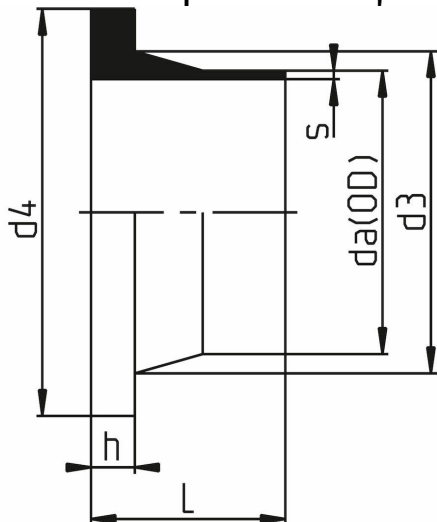

### Beskrivelse

- PE100-krage kort
- Kort ende
- SDR11 Vann PN16 Gass PN10
- Større dimensjoner og SDR26, 33 og 41 på forespørsel

Med forbehold om konstruksjonsendringer og tekniske endringer. Kan endres uten varsel

### Teknisk spesifikasjon

Artikkelnr	RSK	da(OD)	SDR	s	L	h	d3	d4	NRF
QDE11-280	2434313	280	SDR11	25.4	128	35	288	320	2445188
QDE11-020	2434297	20	SDR11	2	52	7	27	45	2445153
QDE11-025	2434298	25	SDR11	2.3	50	9	33	58	2445155
QDE11-032	2434299	32	SDR11	3	50	10	40	68	2445157
QDE11-040	2434300	40	SDR11	3.7	50	11	50	78	2445159
QDE11-050	2434301	50	SDR11	4.6	53	12	61	88	2445162
QDE11-063	2434302	63	SDR11	5.8	50	14	75	102	2445164
QDE11-075	2434303	75	SDR11	6.8	50.5	16	89	122	2445166
QDE11-090	2434304	90	SDR11	8.2	80	17	105	138	2445168
QDE11-110	2434305	110	SDR11	10	80	18	125	158	2445171
QDE11-125	2434306	125	SDR11	11.4	80	25	132	158	2445173
QDE11-140	2434307	140	SDR11	12.7	92	25	155	188	2445175