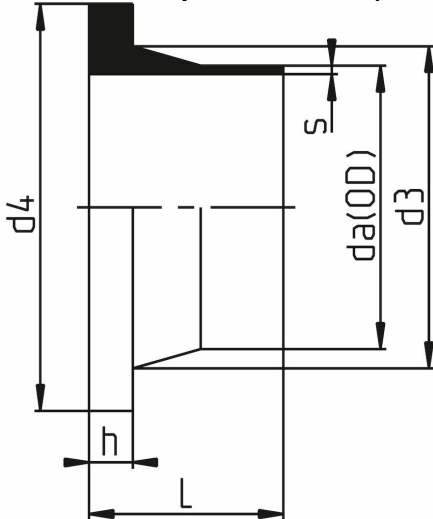

QDE11 - Krage kort SDR11

Teknisk spesifikasjon

Artikkelnr	RSK	da(OD)	SDR	s	L	h	d3	d4	NRF
QDE11-RC-250	2434312	250	SDR11	22.7	130	35	285	320	
QDE11-RC-315	2434314	315	SDR11	28.6	136	35	335	370	
QDE11-RC-355	2431928	355	SDR11	32.2	150	40	373	430	
QDE11-RC-400	2431929	400	SDR11	36.3	155	46	427	482	
QDE11-RC-450	2431930	450	SDR11	40.9	166	60	541	585	
QDE11-RC-500	2431931	500	SDR11	45.4	175	60	530	585	
QDE11-RC-560	2434315	560	SD11	50.8	180	60	615	685	
QDE11-RC-630	2434316	630	SDR11	57.2	175	60	642	685	

Med forbehold om konstruksjonsendringer og tekniske endringer. Kan endres uten varsel

GPA Flowsystem A/S

Regnbueveien 9
NO-1405 Langhus
+47 (0)64-85 68 00
info@gpa.no
gpa.no