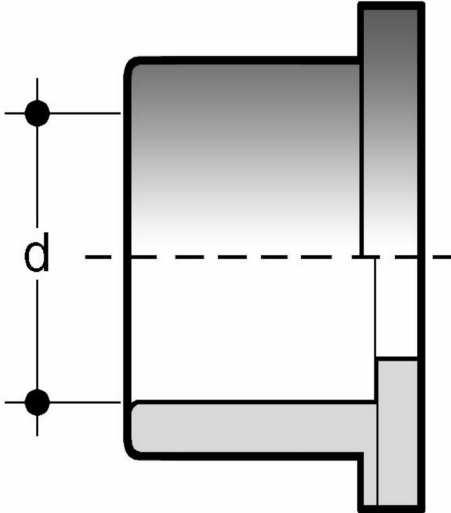

Q/VKDIV - Krage innv. lim

Teknisk spesifikasjon

Artikkelnr	d
Q/VKDIV016	16
Q/VKDIV020	20
Q/VKDIV025	25
Q/VKDIV032	32
Q/VKDIV040	40
Q/VKDIV050	50
Q/VKDIV063	63
Q/VKDIV075	75
Q/VKDIV090	90
Q/VKDIV110	110

Med forbehold om konstruksjonsendringer og tekniske endringer. Kan endres uten varsel

GPA Flowsystem A/S

Regnbueveien 9
NO-1405 Langhus
+47 (0)64-85 68 00
info@gpa.no
gpa.no