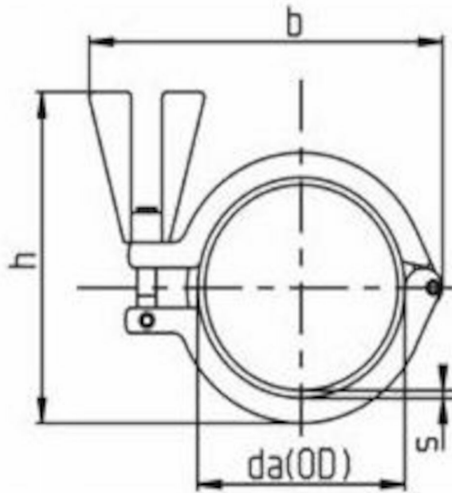

## TC-CLAMP - Klemme for sanitærkobling

### Beskrivelse

- Klemme for sanitærkobling
- 2-delt

Med forbehold om konstruksjonsendringer og tekniske endringer. Kan endres uten varsel

**GPA Flowsystem A/S**

Regnbueveien 9

NO-1405 Langhus

+47 (0)64-85 68 00

### Teknisk spesifikasjon

Artikkelnr	da(OD)
K7501501P	50.5
K7502001P	64
K7502501P	77.5

Med forbehold om konstruksjonsendringer og tekniske endringer. Kan endres uten varsel

GPA Flowsystem A/S

Regnbueveien 9