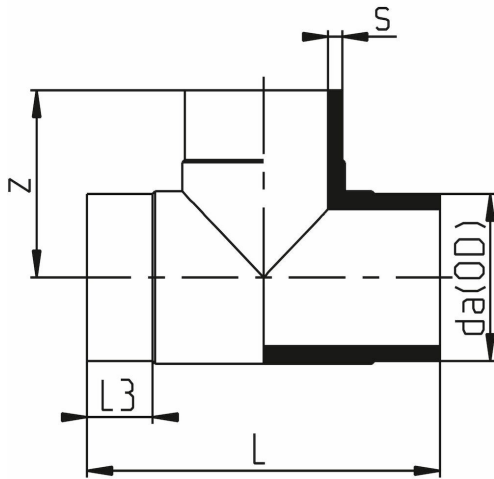

TDE11 - T-rør kort SDR11

Teknisk spesifisering

Artikkelnr	RSK-EN	da(OD)	SDR	s	z	L	L3	NRF
TDE11-180	260645	180	SDR11	16.4	195	390	73	2445079
TDE11-200	260648	200	SDR11	18.2	215	430	64	2445082
TDE11-225	260651	225	SDR11	20.5	245	490	72	2445084
TDE11-250	260654	250	SDR11	22.7	275	550	86	2445086
TDE11-280	260657	280	SDR11	25.4	310	620	105	2445088
TDE11-315	260660	315	SDR11	28.6	350	700	111	2445091
TDE11-355	260663	355	SDR11	32.2	340	680	105	2429591
TDE11-400	260666	400	SDR11	36.3	350	695	103	2429592
TDE11-450	260669	450	SDR11	40.9	450	900	130	2429593
TDE11-500	260672	500	SDR11	45.4	450	900	130	2429594

Med forbehold om konstruksjonsendringer og tekniske endringer. Kan endres uten varsel

GPA Flowsystem A/S

Regnbueveien 9
NO-1405 Langhus
+47 (0)64-85 68 00
info@gpa.no
gpa.no