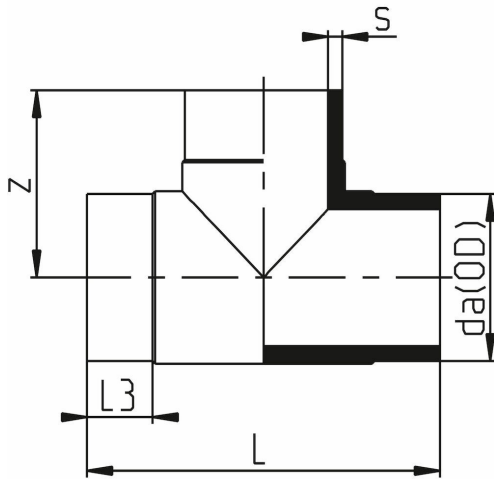

### Beskrivelse

- PE100 T-rør
- Korte ender
- SDR11 Vann PN16 Gass PN10
- Større dimensjoner og SDR26, 33 og 41 på forespørsel

Med forbehold om konstruksjonsendringer og tekniske endringer. Kan endres uten varsel

## TDE11 - T-rør kort SDR11

### Teknisk spesifikasjon

Artikkelnr	RSK-EN	da(OD)	SDR	s	z	L	L3	NRF
TDE11-020	260609	20	SDR11	2	34	68	17.5	2445053
TDE11-025	260612	25	SDR11	2.3	30	60	10	2445055
TDE11-032	260615	32	SDR11	3	40	80	12	2445057
TDE11-040	260618	40	SDR11	3.7	44	88	16	2445059
TDE11-050	260621	50	SDR11	4.6	58	116	21	2445062
TDE11-063	260624	63	SDR11	5.8	73	146	24	2445064
TDE11-075	260627	75	SDR11	6.8	85	170	28	2445066
TDE11-090	260630	90	SDR11	8.2	100	200	23	2445068
TDE11-110	260633	110	SDR11	10	120	240	43	2445071
TDE11-125	260636	125	SDR11	11.4	125	250	26	2445073
TDE11-140	260639	140	SDR11	12.7	140	280	32	2445075
TDE11-160	260642	160	SDR11	14.6	160	350	40	2445077