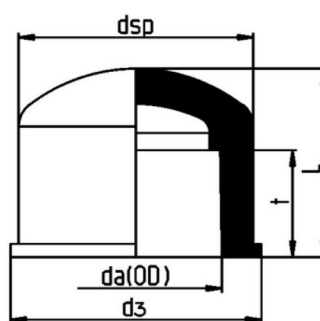

CIF-A

Endekappe

- PVDF- endekappe
- Innvendig muffesveis
- PN 16

Artikkelnr	da(OD)	d3	dsp	L	t
CIF-A 020	20	32	29	27	15.5
CIF-A 025	25	37	35	30	17.5
CIF-A 032	32	46	43	35	19.5
CIF-A 040	40	57	52	39	22.5
CIF-A 050	50	69	64	49	24
CIF-A 063	63	86	81	59	30
CIF-A 075	75	97	92	66	33.5
CIF-A 090	90	119	113	77	36.5
CIF-A 110	110	139	133	92	42.5